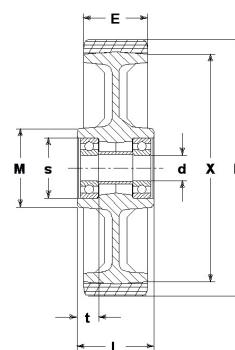

### Serie Ruota Z

Ruote in poliuretano colato 95 Sh.A. e mozzo in ghisa. Disponibili con cuscinetti a sfere di precisione schermati.

Ruota con cuscinetti a sfere.

### Dati Tecnici

Diametro ruota	D	100 mm
Larghezza del battistrada	E	30,0 mm
Diametro sede cuscinetti	s	35 mm
Diametro foro	d	15 mm
Scartamento esterno cuscinetti	V	38 mm
Peso articolo		0,870 kg
Larghezza mozzo	L	40 mm
Portata		300 kg